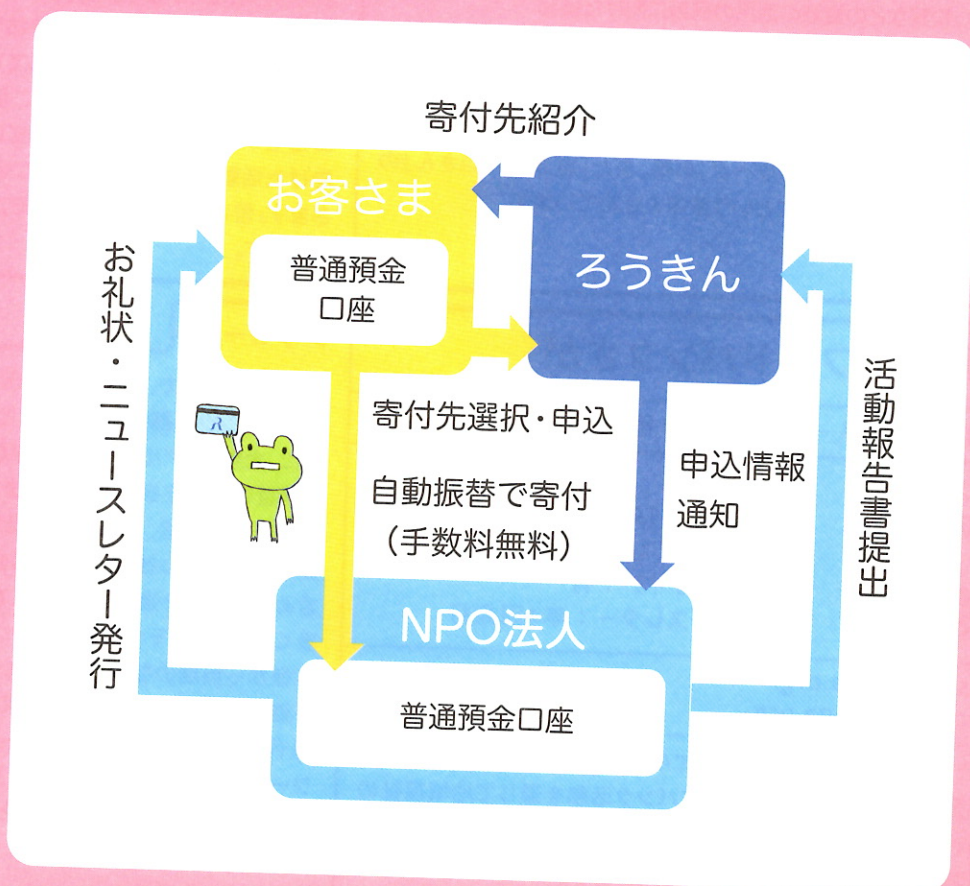

九州ろうきん

NPOサポーターズ

NPO

自動寄付システム

NPOサポーターズのご案内

「NPO自動寄付システム」は福祉・環境・文化などさまざまな分野でボランティア活動を展開しているNPOと市民・勤労者をつなぐ新しい社会貢献のカタチです。本誌に紹介する「紹介NPO」の中から、あなたが応援したいNPOをお選びください。お選びいただいたNPOへ毎月100円からの口座振替により寄付を行います。気軽に始められる寄付を通した新しいボランティア活動に、ぜひ、ご参加ください。

NPOサポーターズ

お客さまが応援するNPO法人へ、お客さまの普通預金口座から指定日(20日もしくは25日)に自動振替で寄付する制度です。1回の寄付額は100円以上(100円単位)で、寄付先は市民への情報公開性や事業の社会性、会計の安定性等を基準にろうきんが選定した「紹介NPO」の中からご選択いただきます。

九州各県の「紹介NPO」およびろうきんの社会貢献活動については、ホームページをご参照ください。